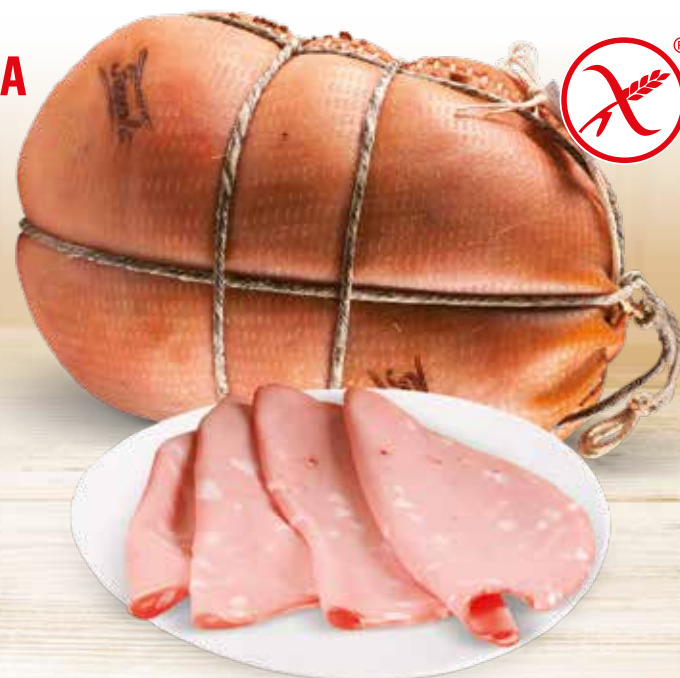

**FAVOLA EMILIANA
MORTADELLA**

- Classica
- con Pistacchio

~~1,49~~

LETTO
€ 1,19

**PETTI
Passata
Extrafine
g. 500**

~~0,75~~

1,18 €/KG
€ 0,59

COCA COLA