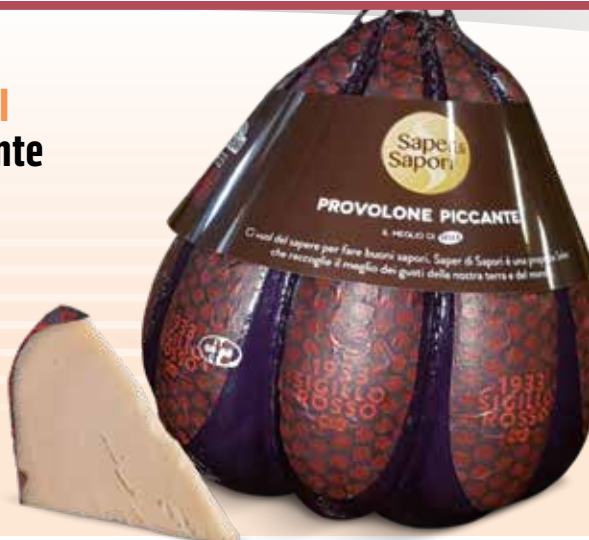

**SAPER DI SAPORI
Provolone Piccante
Sigillo Rosso**

~~1.39~~

L'ETTO

€ **0,99**

Latte selezionato, filatura completamente manuale e attenta stagionatura di oltre 10 mesi. Tutto questo rende il Provolone Saper di Sapori un qualcosa di eccelso da gustare e degustare.