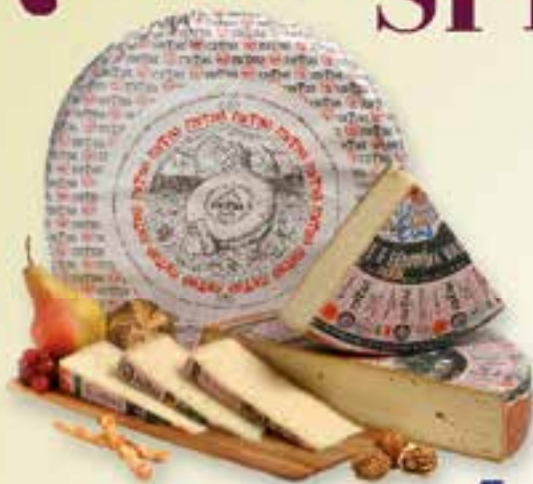

€ **0,89**

Caramelle big fruit
mediterraneo
ELAH
gr.180 (al kg. € 7,17)

€ **1,29**

Chewingum Vigorsol
AIR ACTION
gr.13x5 (al kg. € 30,00)

€ **1,95**

SPECIALITÀ REGIONALI

Formaggio
FONTINA AOSTA dop
all'etto