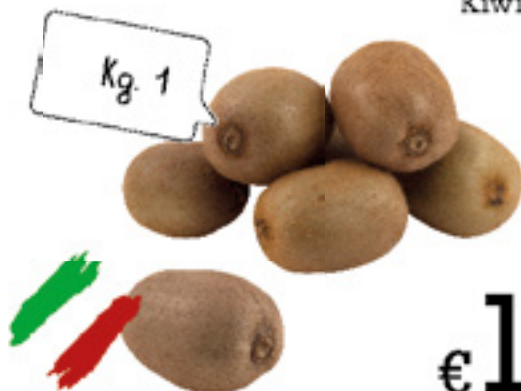

Kiwi cestino
kg. 1

€1,99